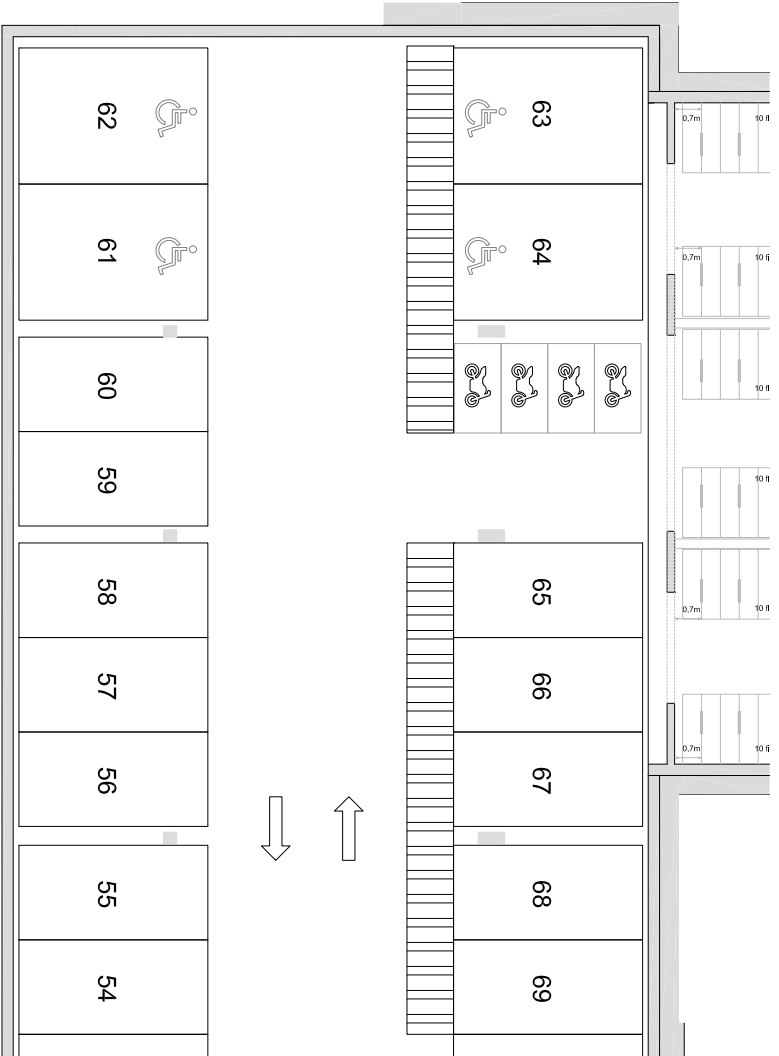

PLAN DE VENTE - VERKOOPPLAN

Parking

ENTITE : Parking
ENTITEIT : Parking

LEGENDE

- Petite milkyenne
- Perceclousins
- Shaverie
- Vervynne
- Non pikea
- Kamertraam
- Sol en carrelage
- Vierdeegels
- Sol en beton
- Betonvloer
- Faux plafond h min 220 cm
- Vals plafond h min 250 cm
- Double flux
- Balnearverhille
- Eau chaude sanitaire
- Sander warm water
- Machine a laver
- Wasmaschine
- Seche linge
- Droogkast
- Refrigerateur
- Koelkast
- Lave-afwasmachine
- Afwasmachine
- Mobilier non compris
- Niet inbegrepen meubler