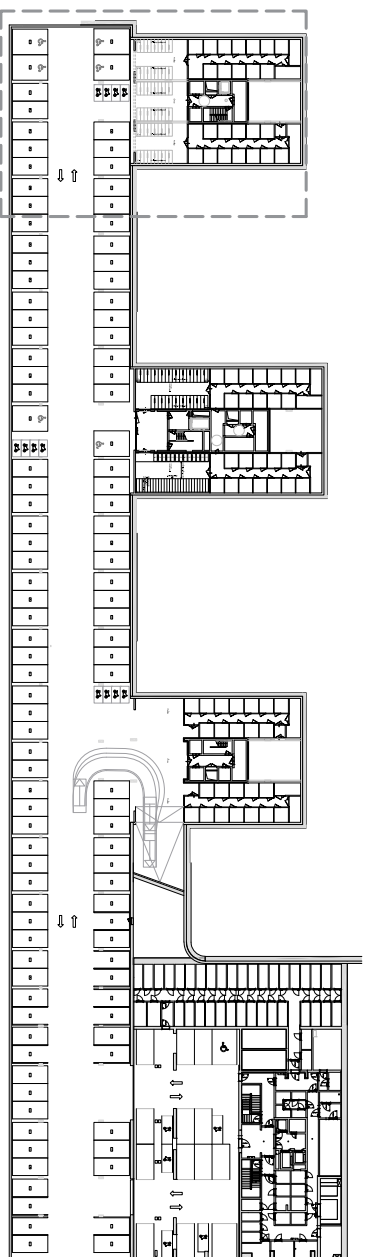

PLAN DE VENTE - VERKOOPPLAN

Parking

ENTITE : Parking
ENTITEIT : Parking

LEGENDE

- Petite milkyenne
- Perceclousins
- Shaverie
- Vervynne
- Non pikea
- Kamertraam
- Sol en carrelage
- Vierdeegels
- Sol en beton
- Betonvloer
- Faux plafond h min 220 cm
- Vals plafond h min 250 cm
- Double flux
- Balnearverhille
- Eau chaude sanitaire
- Sander warm water
- Machine a laver
- Wasmaschine
- Seche linge
- Droogkast
- Refrigerateur
- Koelkast
- Lave-afwasmachine
- Afwasmachine
- Mobilier non compris
- Niet inbegrepen meubler

DELEERS

ARCHITECTE - ARCHITECT
ATELIER **KEMPE THILL**
ARCHITECTS AND PLANNERS
KADERSTUDIO
ARCHITECTEN

DELEERS - WALCOURT 118
Projet mixte: écoles, ateliers et logements
Gemengd project: scholen, ateliers en wooneenheden
Rue Walcourstraat, Anderlecht
PLAN DE VENTE - VERKOOPPLAN